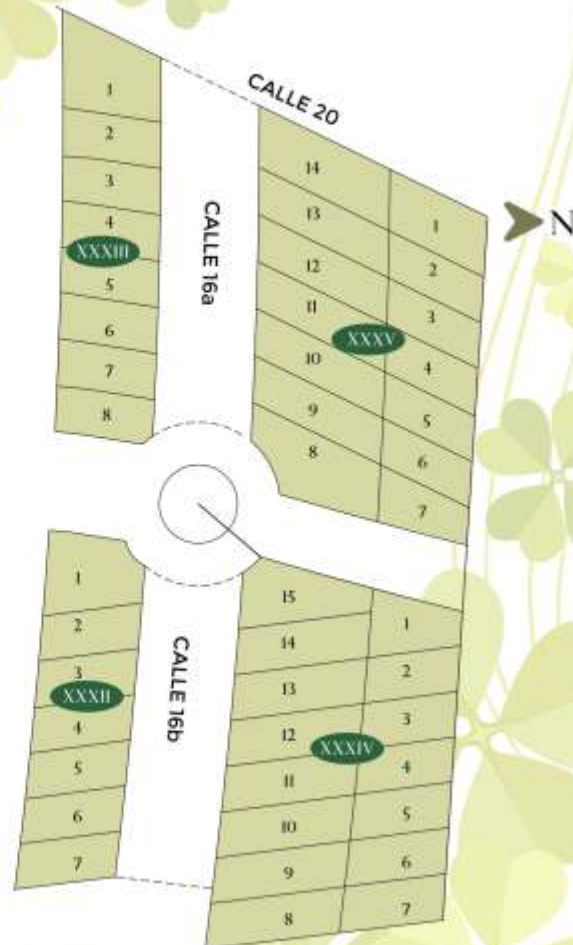

LA BASTILLA

BARRIO PRIVADO

LA BASTILLA

BARRIO PRIVADO

**LANZAMIENTO
PRE VENTA
ÚLTIMA ETAPA**

SERVICIOS

Luz, Agua, Gas, Cloacas
Club House con SUM
Acceso inteligente al barrio
Piscina
Gimnasio
Playón multijuegos
Espacios verdes, plazas, laguna, anfiteatro
Cancha de fútbol
Seguridad las 24 horas
Bastibus Servicio de bus
con conexión directa al centro