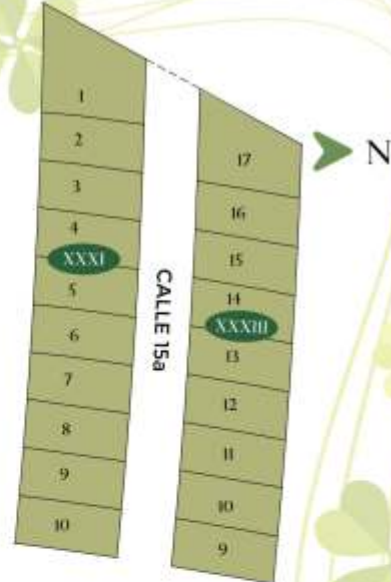

LA BASTILLA

BARRIO PRIVADO

LA BASTILLA
BARRIO PRIVADO

**LANZAMIENTO
PRE VENTA
ÚLTIMA ETAPA**

SERVICIOS

Luz, Agua, Gas, Cloacas
Club House con SUM
Acceso inteligente al barrio
Piscina
Gimnasio
Playón multijuegos
Espacios verdes, plazas, laguna, anfiteatro
Cancha de fútbol
Seguridad las 24 horas
Bastibus Servicio de bus
con conexión directa al centro