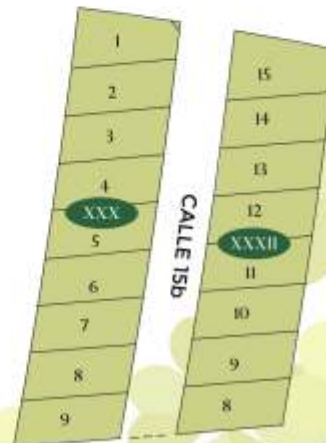

LA BASTILLA

BARRIO PRIVADO

LA BASTILLA
BARRIO PRIVADO

**LANZAMIENTO
PRE VENTA
ÚLTIMA ETAPA**

SERVICIOS

Luz, Agua, Gas, Cloacas
Club House con SUM
Acceso inteligente al barrio
Piscina
Gimnasio
Playón multijuegos
Espacios verdes, plazas, laguna, anfiteatro
Cancha de fútbol
Seguridad las 24 horas
Bastibus Servicio de bus
con conexión directa al centro